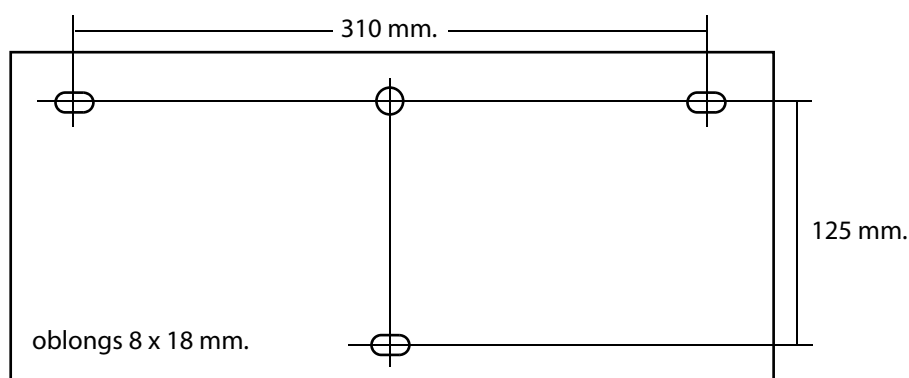

### Coffret d'autonomie supplémentaire

- Boîtier métallique.
- Couleur ivoire.
- Dimensions (H x L x P) : 185 x 430 x 200 mm.
- Ref. 728.1.400

- Vue arrière :

Parc d'activités Val de Seine  
rue Félix Mothiron  
F-94140 Alfortville